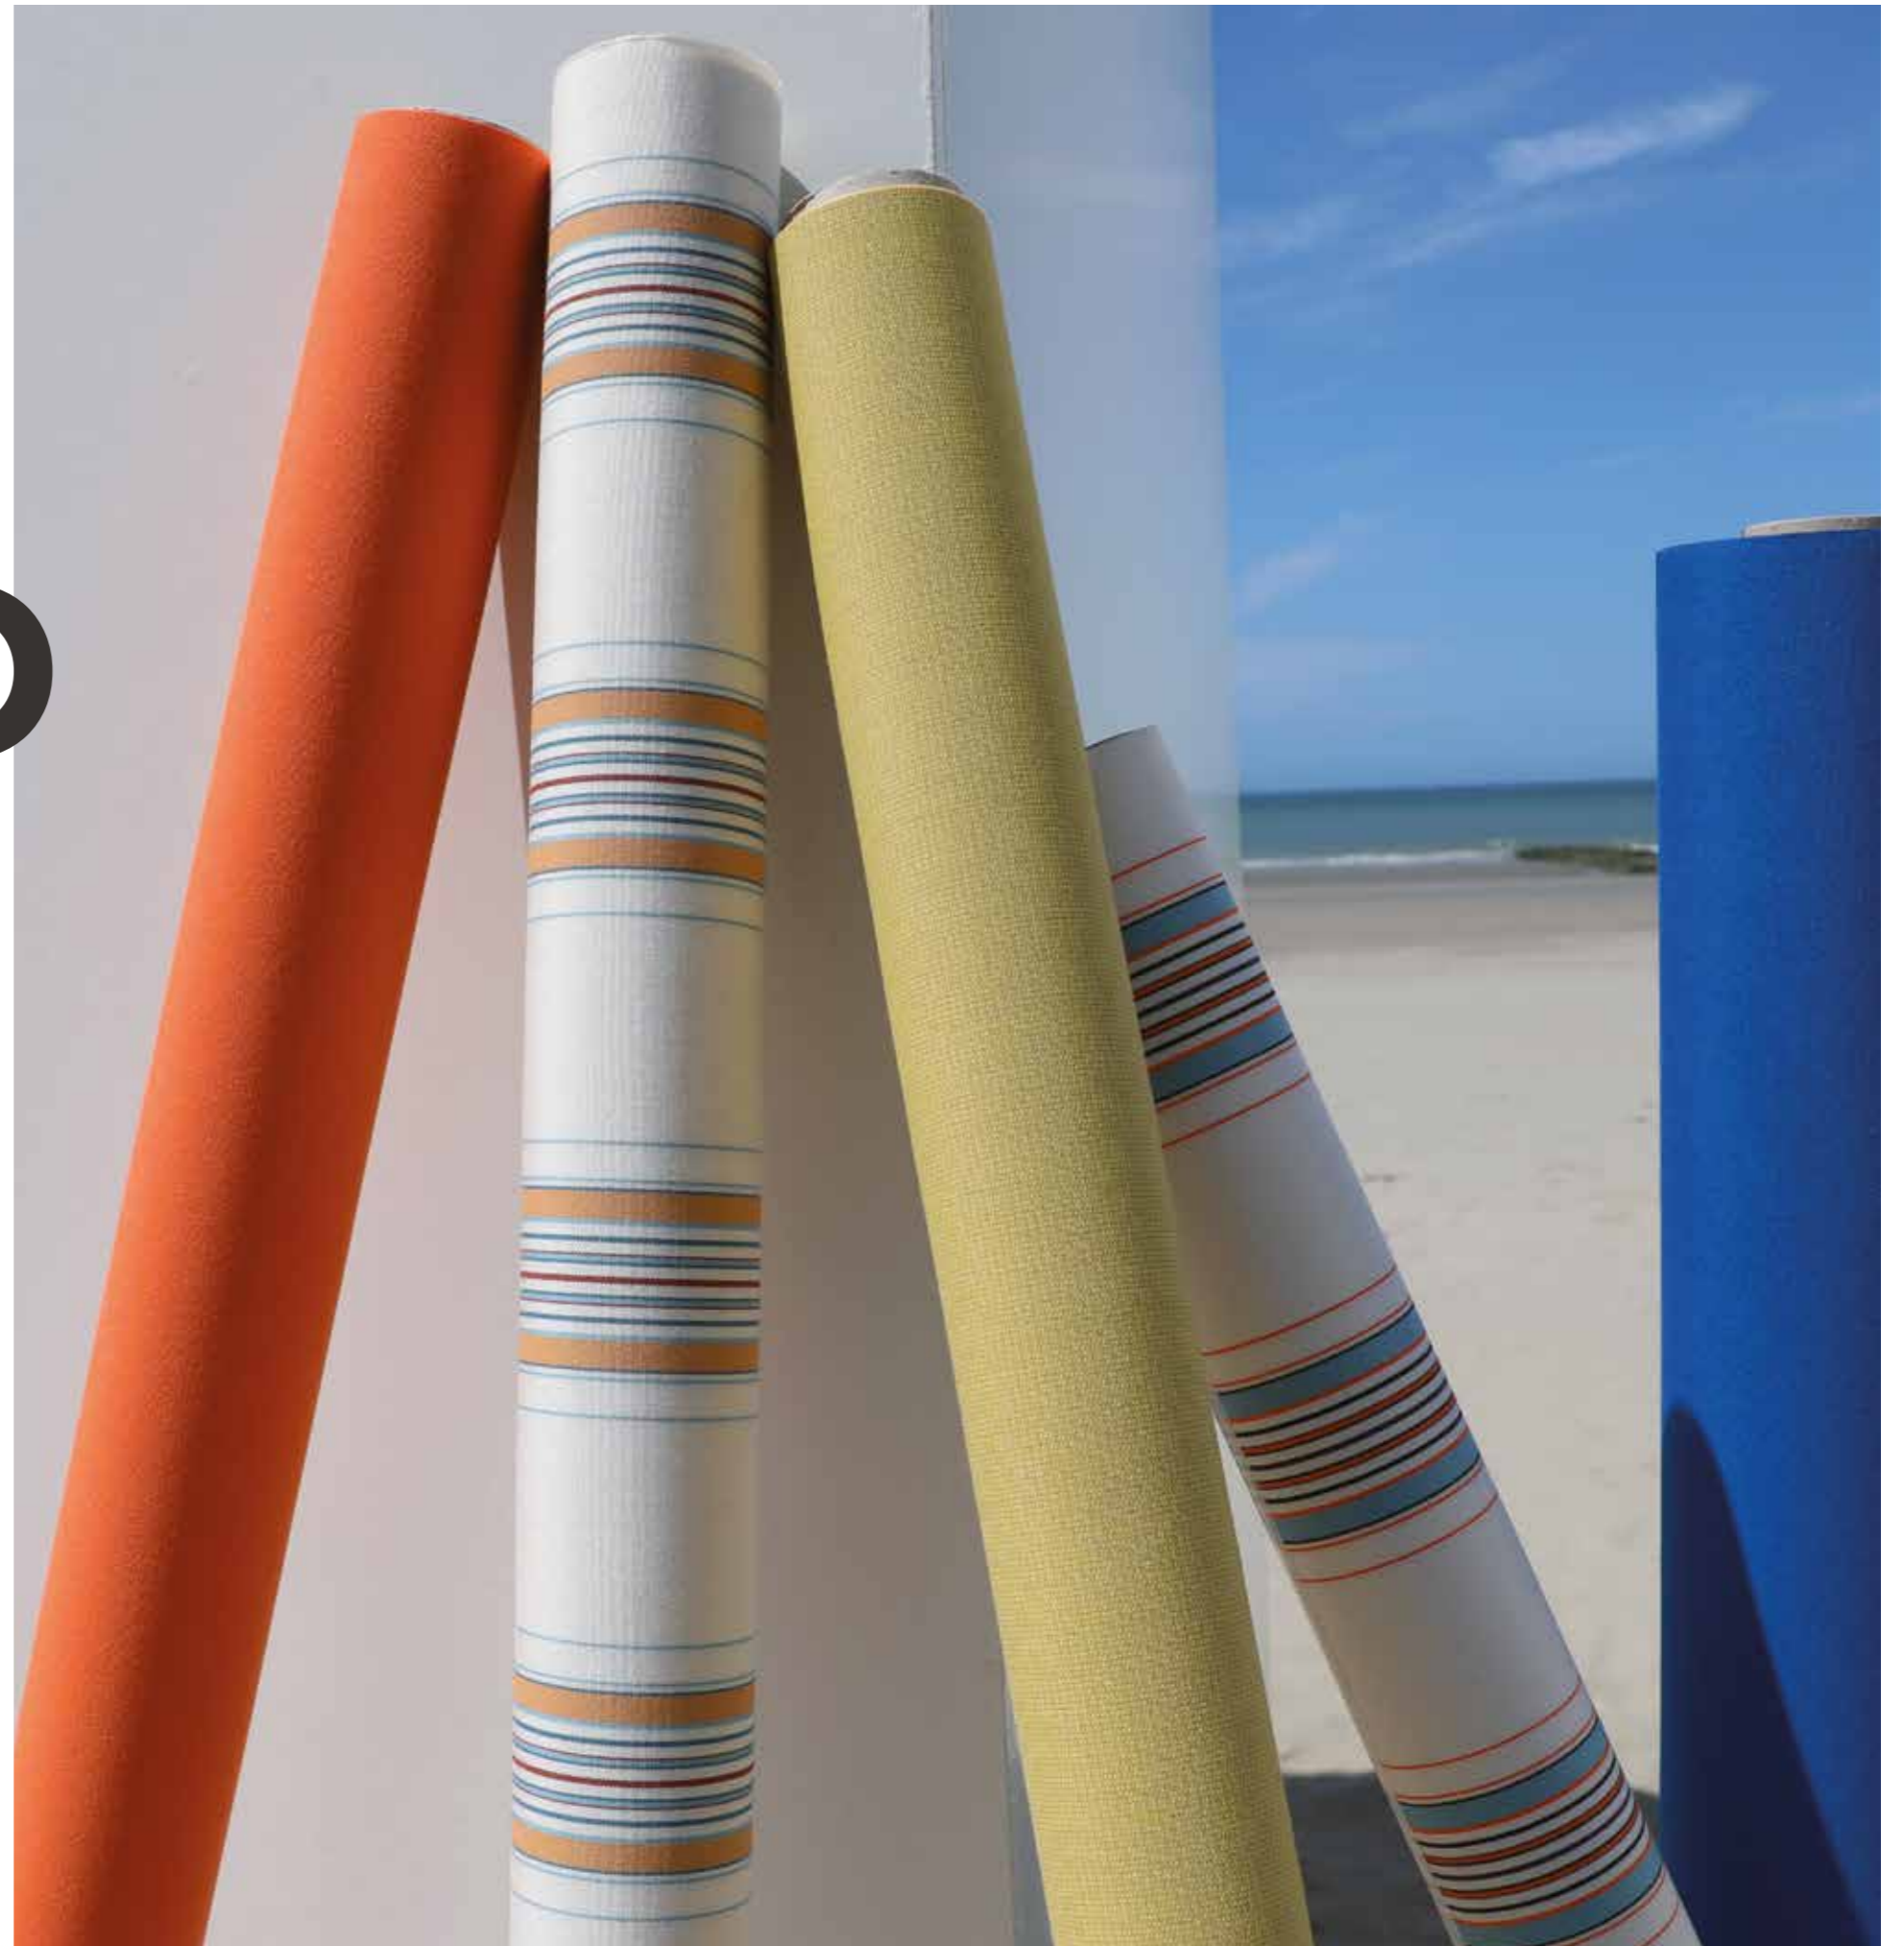

Dickson Constant, fleuron français du textile technique, est heureux de vous présenter sa collection DICKSON SOLAR FABRICS, qui combine esthétique, technicité, durabilité et facilité d'entretien. Intégrée au système de votre choix (store banne, pergola, voile d'ombrage, parasol, etc.), la toile DICKSON vous apportera un confort de vie optimal dans votre habitation, et ce pour longtemps.