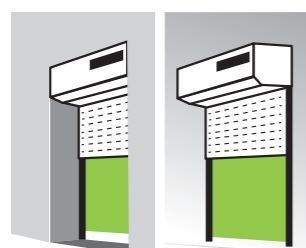

ENROULEMENT EXTÉRIEUR

pose en tableau   pose en façade

5 ANS GARANTIE*

*conditions disponibles auprès de votre revendeur

TABLIER ALUMINIUM DOUBLE PAROI