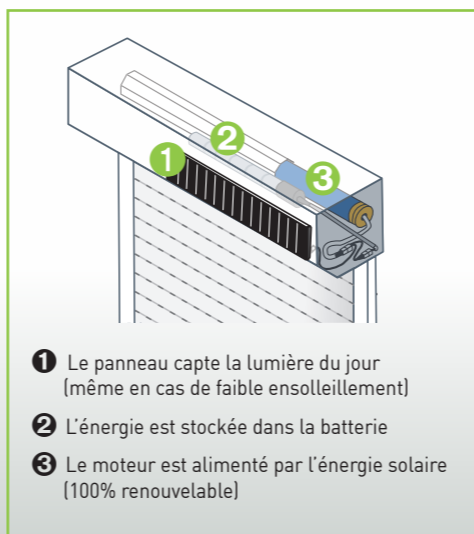

**COULISSES EN ALUMINIUM LAQUÉ**  
Équipées de joints brosse anti-bruit, elles assurent le maintien et l'étanchéité du tablier.

**BLOQUEURS AUTOMATIQUES**  
Ils protègent la fermeture de la baie quand le volet est descendu. Le tablier de lames solidement fixé sur l'arbre ne peut être soulevé.